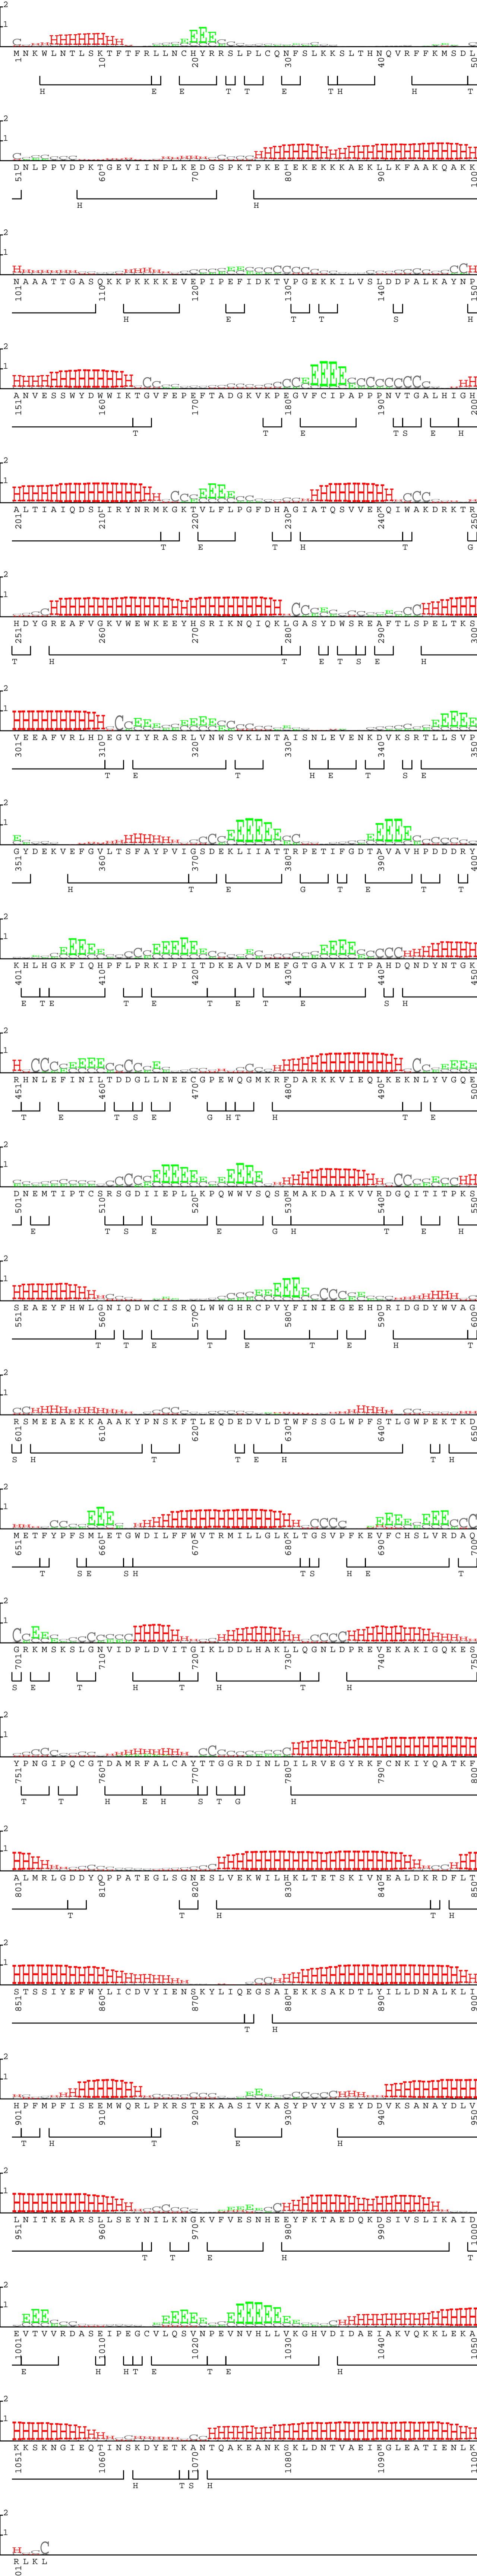

# YGR094W.t2k DSSP-EHL2

R L K L  
T