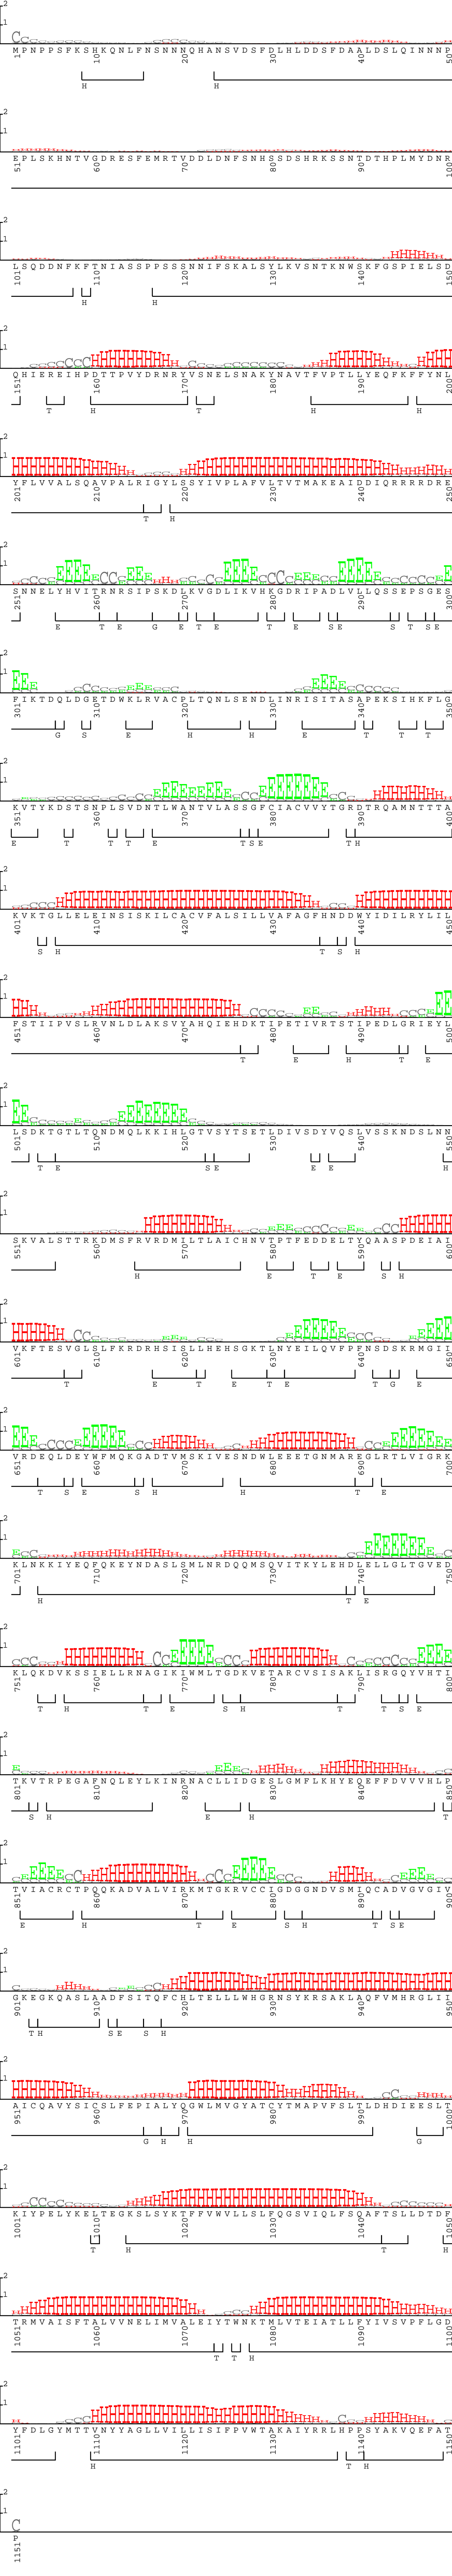

YIL048W.t2k DSSP-EHL2

1151 P